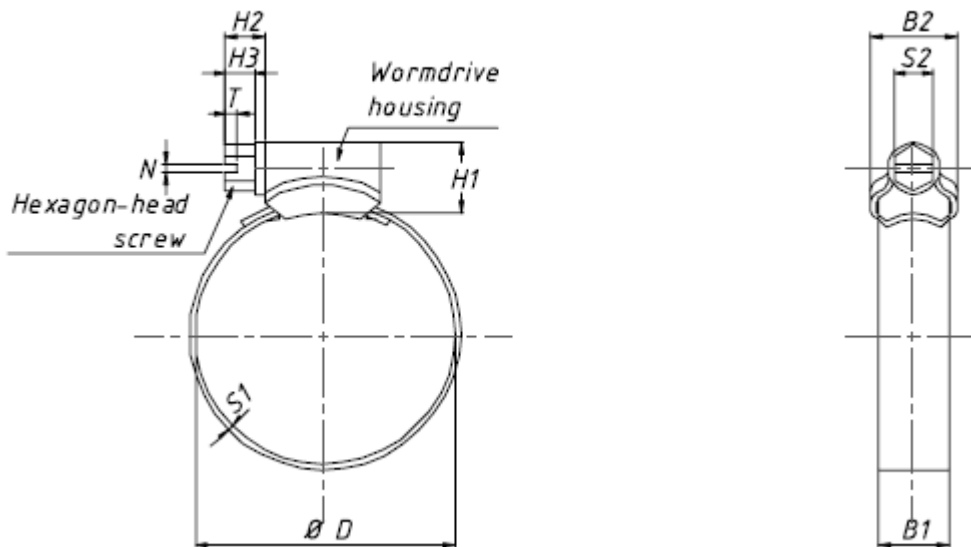

Technisch Specificatieblad Ferney Group BV

Ferney Group BV
Ampèrestraat 15
1704 SM Heerhugowaard
Nederland

Datum: 11-05-2015
TSFK 14/1525401 t/m 1525421
Rev : A
Blad : 1/4

Kelfort[®]

Produktnaam: Kelfort[®] slangklem rvs

Opgesteld door: EG

Bekrachtigd door: GvdW

Het product:

De Kelfort[®] slangklem is vervaardigd van rvs en is voorzien van een zeskante schroefkop en een uit één stuk geperst wormhuis.

De toepassing:

Deze Kelfort[®] slangklem rvs kan om een slang worden bevestigd waardoor een water- en luchtdichte afsluiting kan worden gerealiseerd.

Technische gegevens:

Materiaal: Rvs A2, volgens 1,4301 DIN EN 10088-2 of materiaal met vergelijkbare roestwerendheid.

Type: W4.

Banddikte (S1): 0,5 tot 1 mm.

Schroefkop: Zeskant, H2 = 8, H3 = min. 4, N= 1,2, S2= 7 en T=1,6.